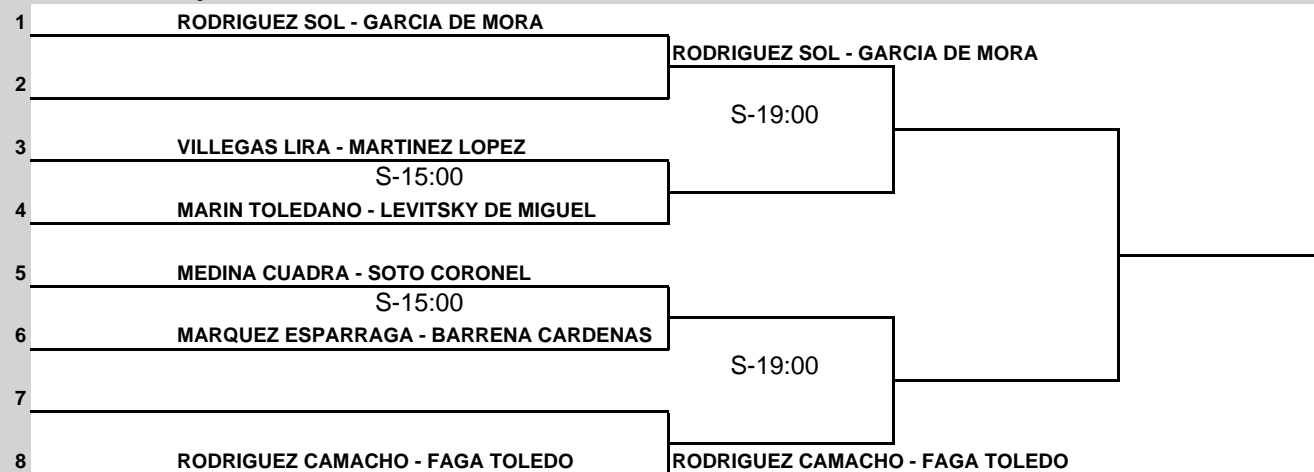

fap 2ª PRUEBA MENORES FEMENINO JUNIOR
federación andaluza de pádel

SEMANA DE	CLUB	CATEGORIA	ESTRELLAS	J
27/03/2011	REAL CLUB PINEDA DE SEVILLA	1ª CAT.SEÑORAS	0	

C.S. Jugadores

Ranking	#	Cabezas de Serie		
	1	RODRIGU - FAGA	3444	SORTEADOS L.L:
	2	RODRIGU - GARCIA	2597	
				Firma Juez-Arbitro FEP