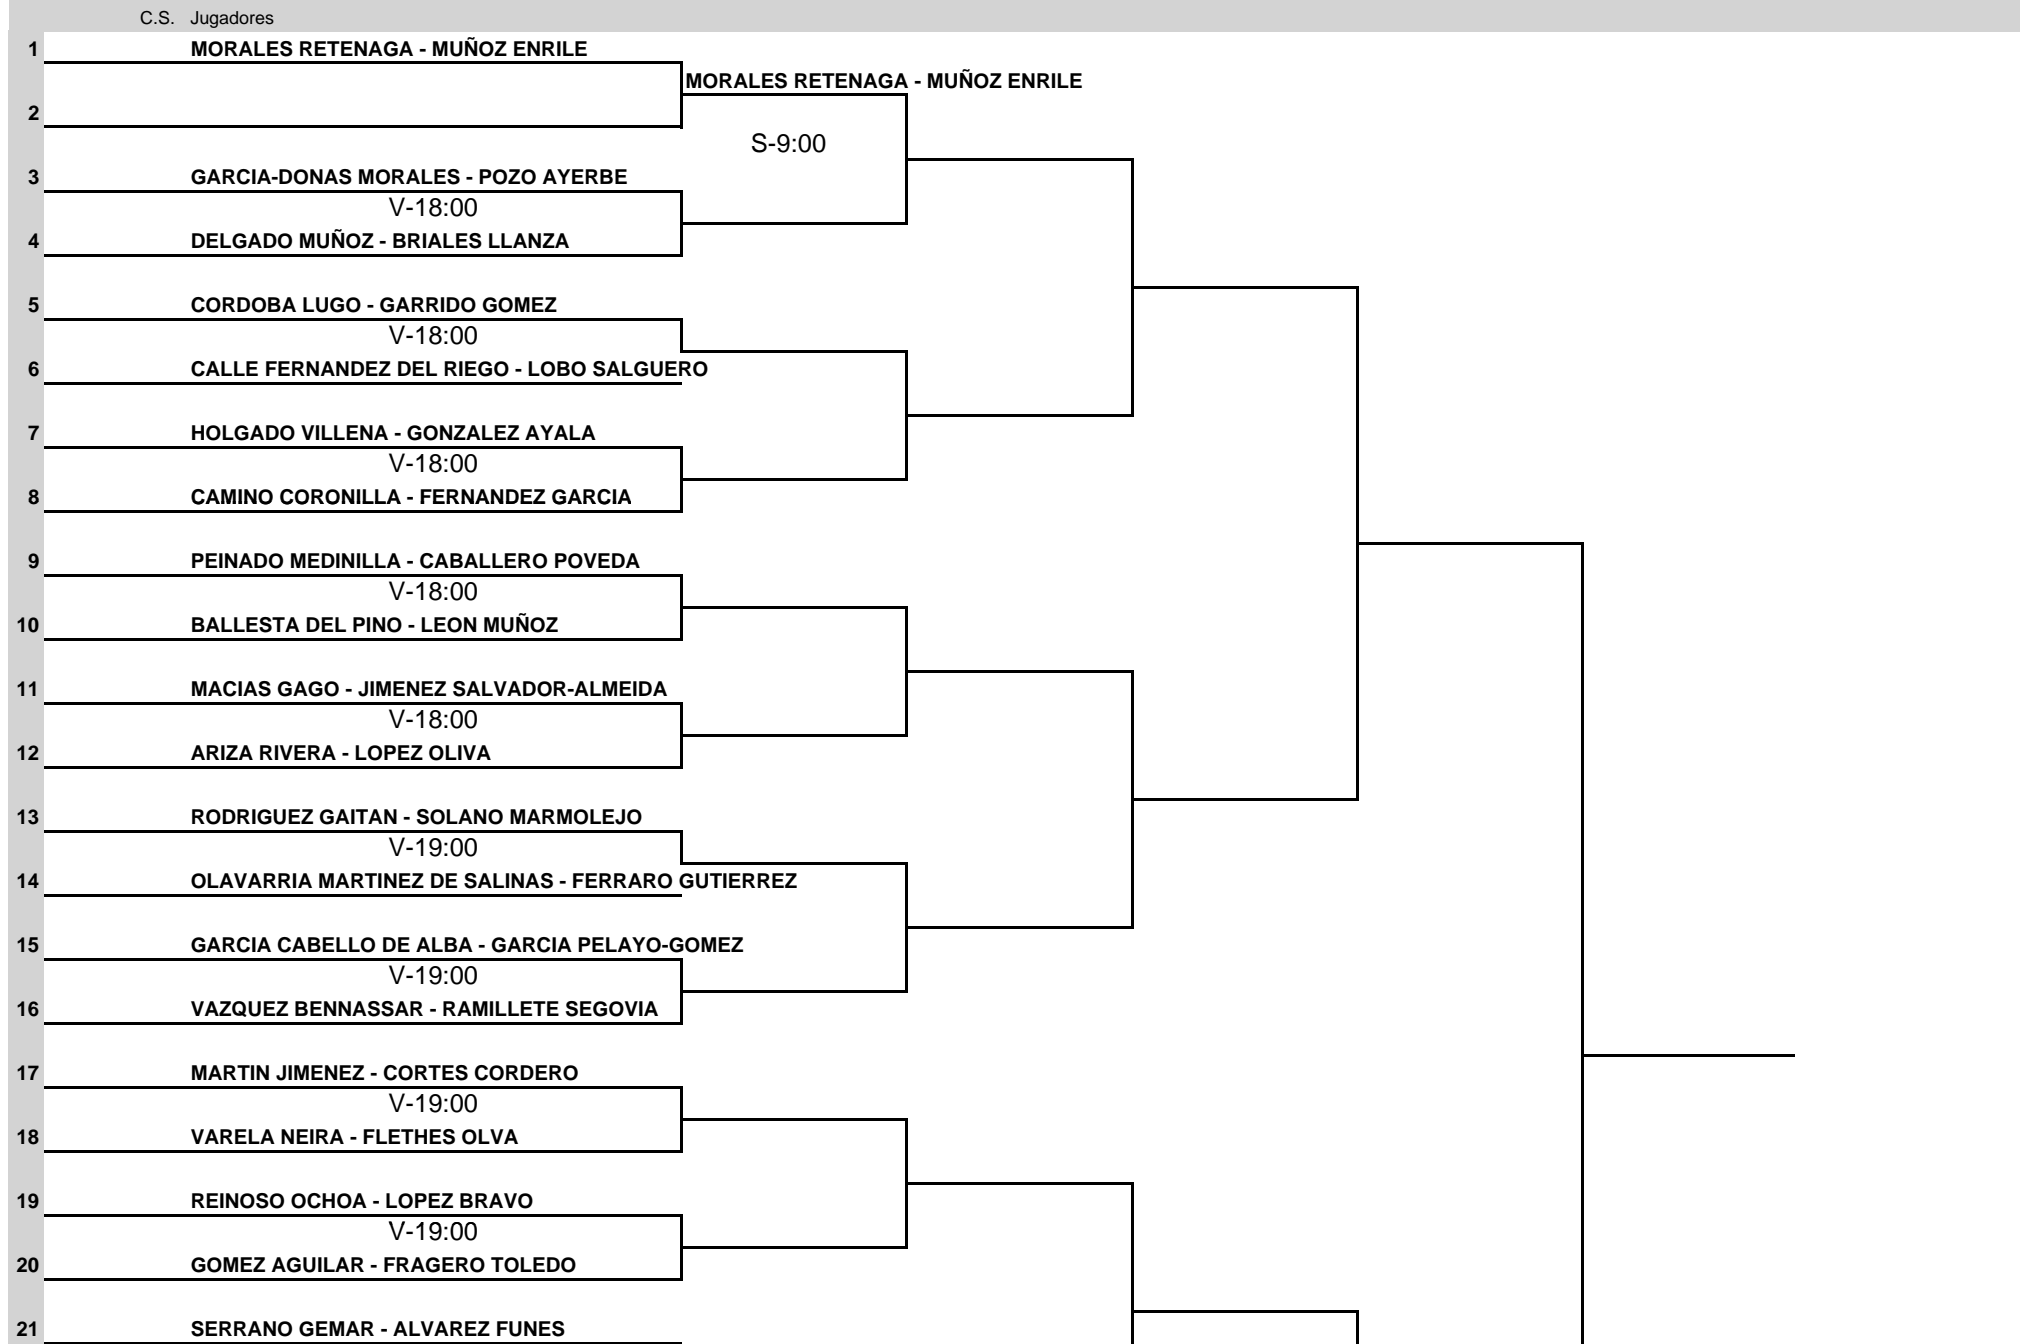

SEMANA DE	CLUB	CATEGORIA	ESTRELLAS	JUEZ ARBITRO FEP
27/03/2011	REAL CLUB PINEDA DE SEVILLA	1ª CAT.CABALLEROS	0