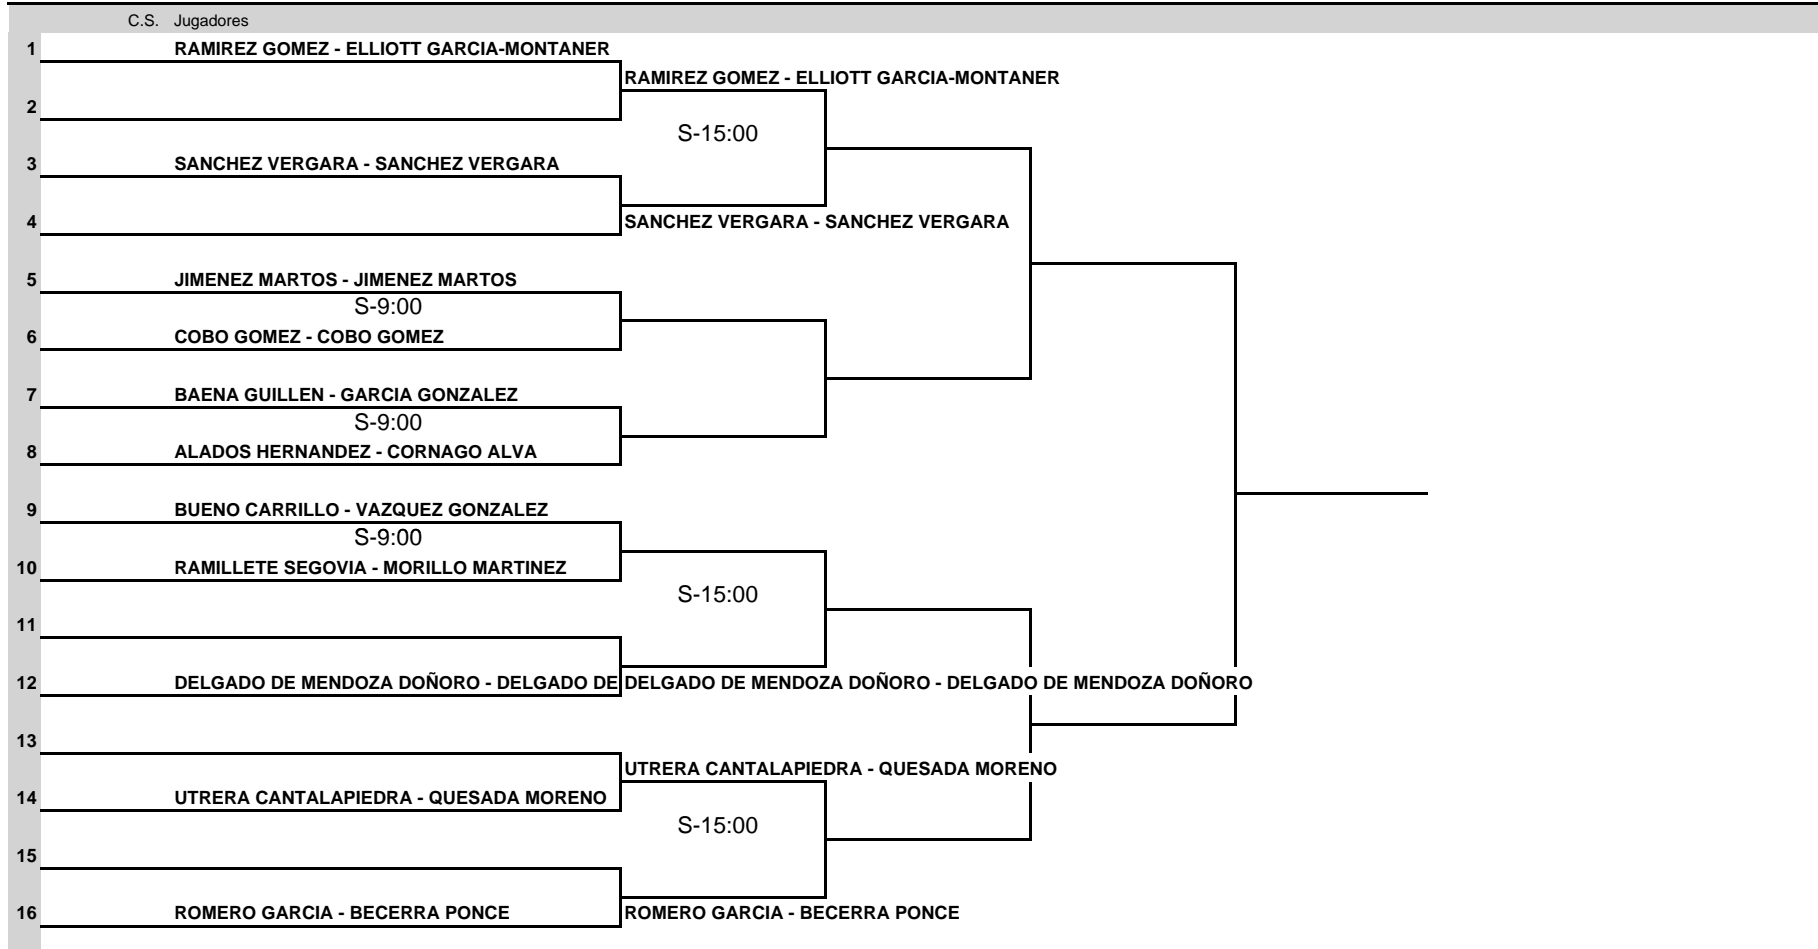

SEMANA DE	CLUB	CATEGORIA	ESTRELLAS	JUEZ ARBITRO FEP
27/03/2011	REAL CLUB PINEDA DE SEVILLA	1ª CAT.SEÑORAS	0	

Ranking	#	Cabezas de Serie		
	1	ROMERO - BECERRA	9017	SORTEADOS L.L.:
	2	RAMIREZ - ELLIOTT	4786	
				Firma Juez-Arbitro FEP